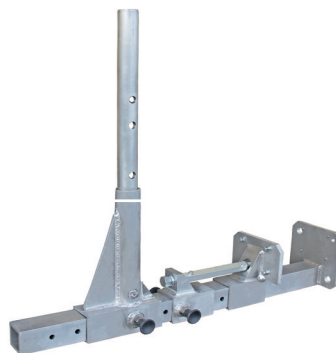

MATO Pro Protections antichute

**Offre
semaine**
du 12 - 15.05.26
seulement

**OFFRE DE LA
SEMAINE**

Pince de chevron en alu

- Poids léger en aluminium massif
- Montage réalisable par une seule personne
- Fixation simple au moyen d'un boulon à ressort (type goupille d'arrêt)
- Positionnement final au moyen d'une clé à chocs à cliquet d'échafaudage (écrou de 22 mm)

Z-611080

N° d'article	Longueur	Largeur	Largeur de serrage	Poids	Prix d'action/pc CHF/EUR
Z-611080	70 cm	15 cm	0-27 cm	6.40 kg	110.-

Tous les prix nets en CHF/EUR, hors TVA et transport, départ stock.
Conditions de paiement : payable dans le 10 jours suivant la date de facturation.
Les conditions générales de vente de Tobler AG s'appliquent.